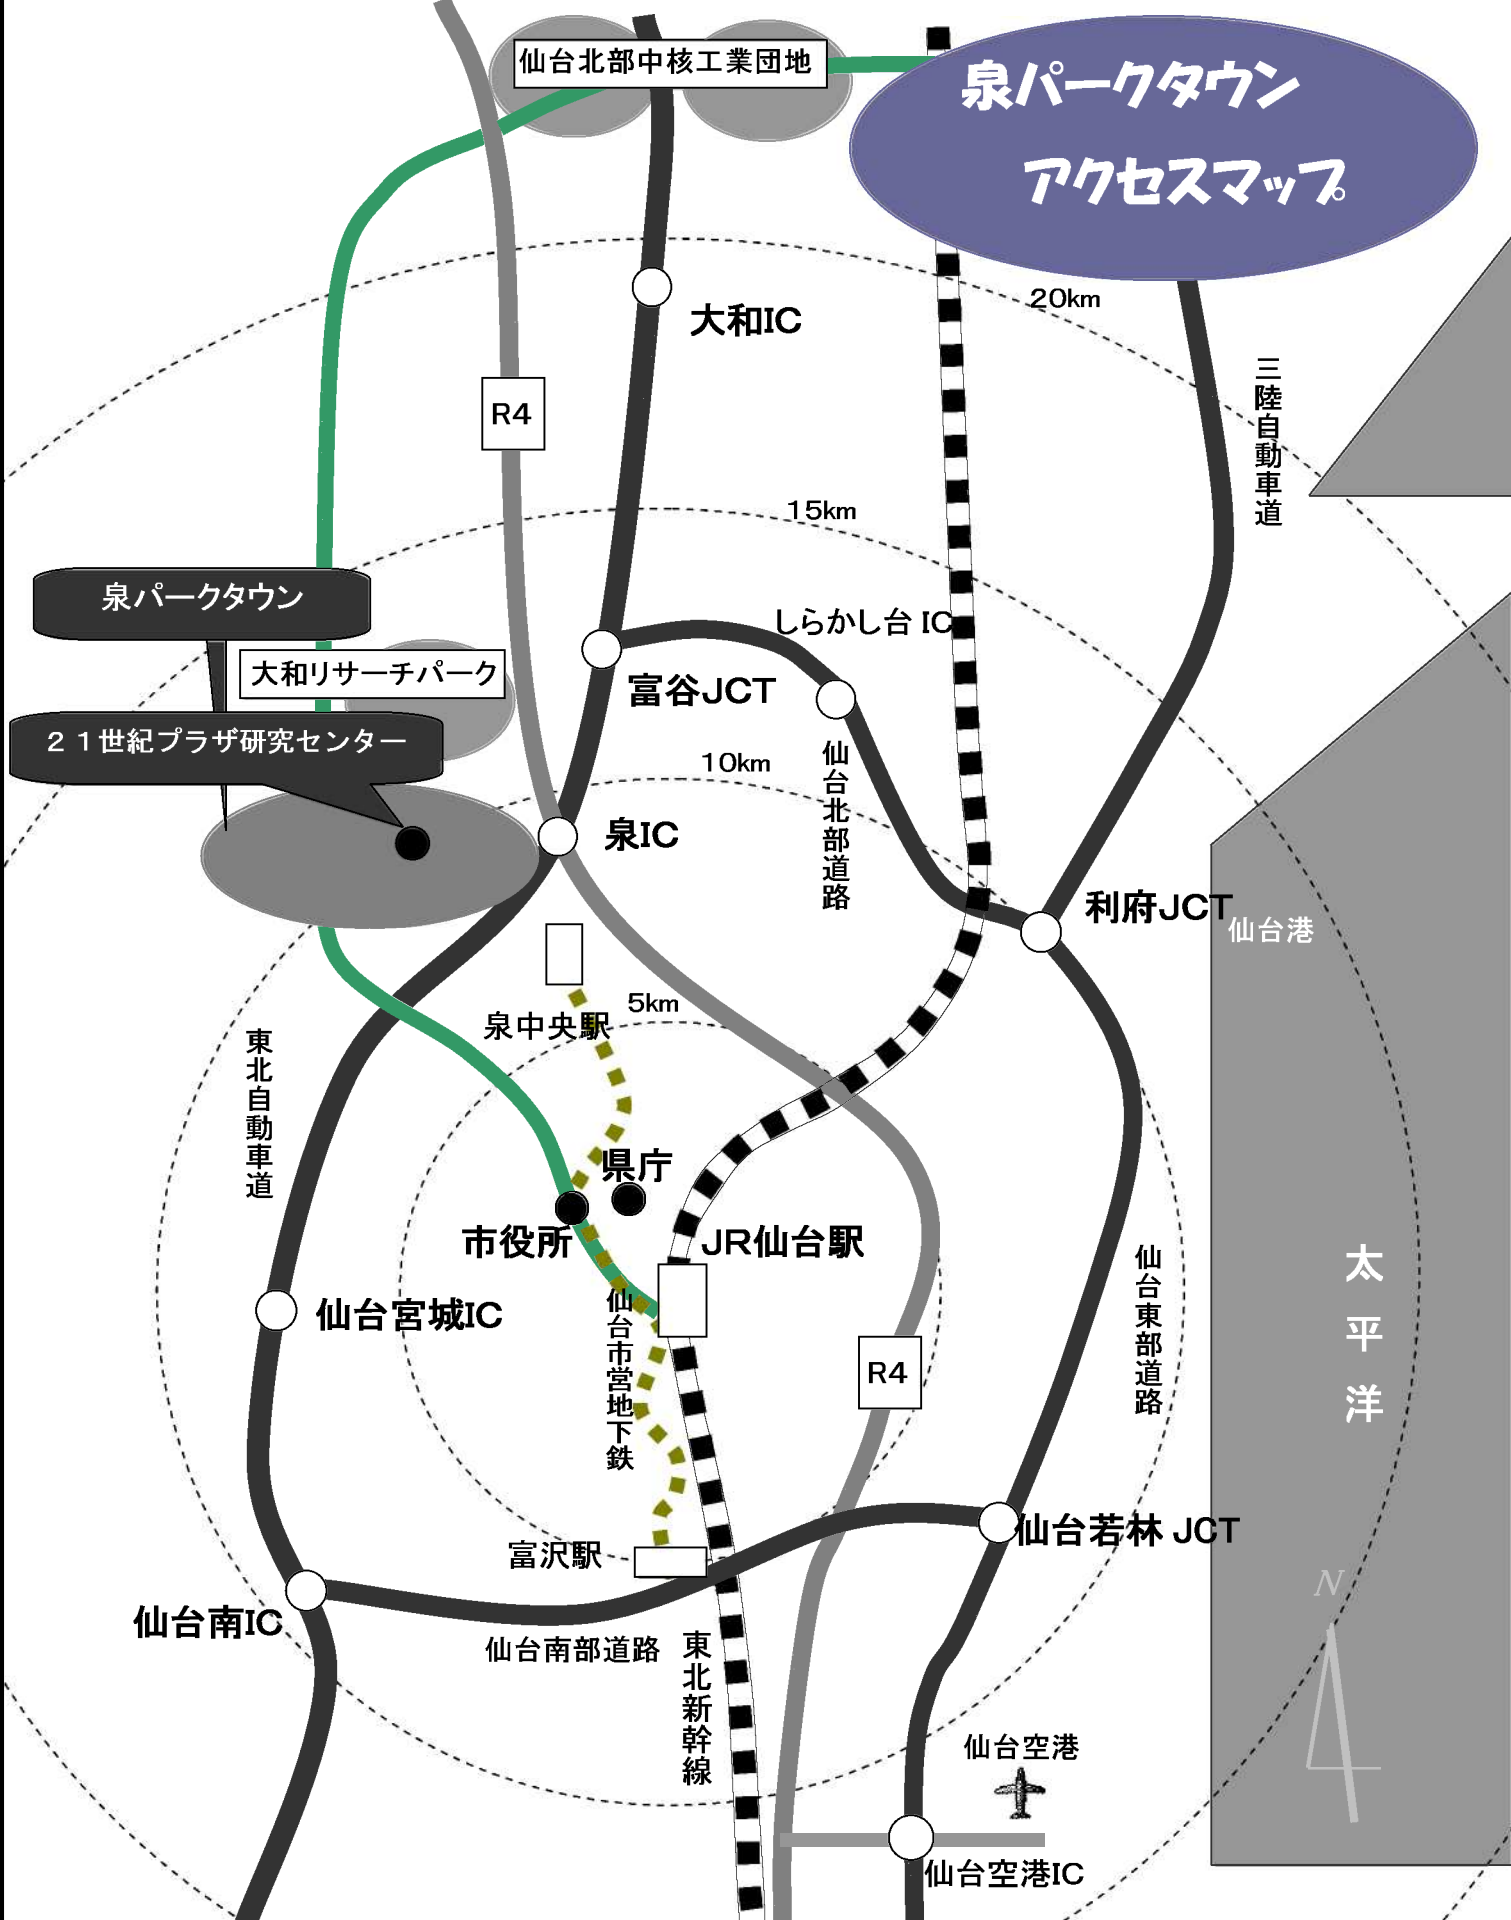

泉パークタウン アクセスマップ

- 東北新幹線: 東京駅 約2時間半 ➔ 仙台駅 車で約30分 車で約15分
- 市営地下鉄で約15分 ➔ 泉中央駅 バスで約20分
- 東北自動車道: 浦和I.C 車で約4時間 ➔ 泉IC 車で約5分
- 飛行機: 成田空港 約1時間 ➔ 仙台空港 車で約40分

21世紀プラザ
研究センター