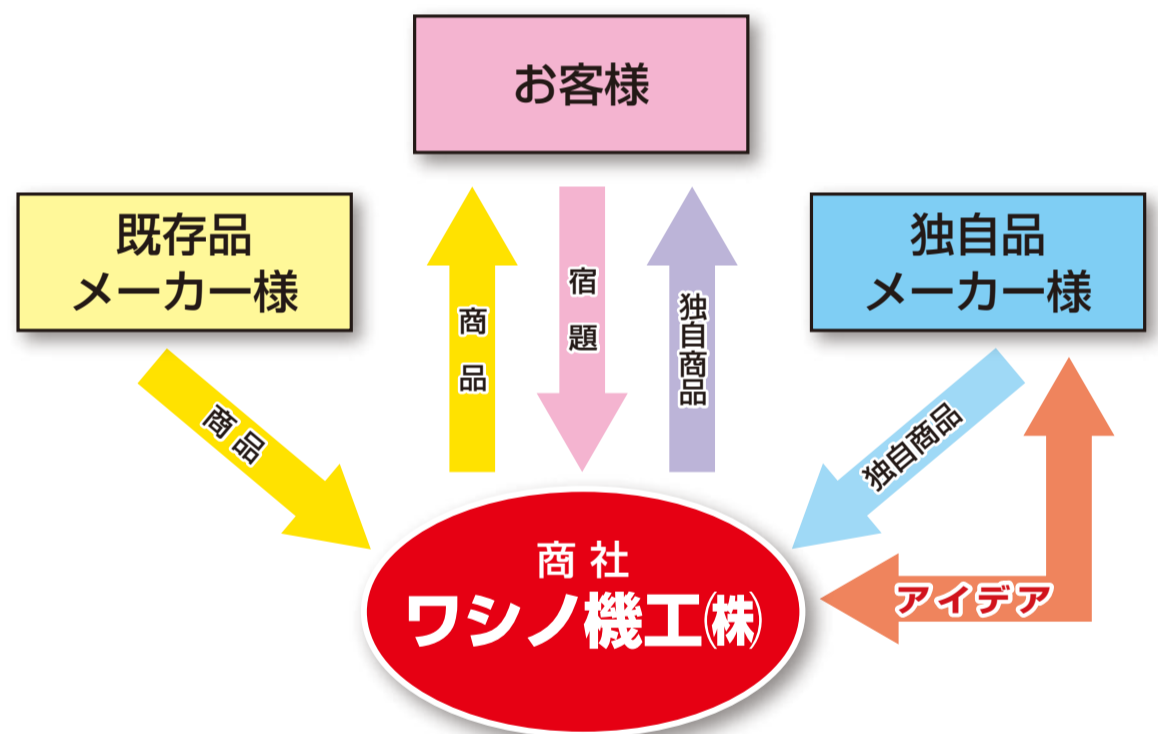

ワシノ機工(株) 東北営業所

工作機械・機械工具・計測機器等の商品、
サービスを提供する商社として
明治23年(1890年)に創業。

事業内容

- ●機械・工具・計測機器・環境機器などの販売
- ●設計製作品・機械加工品(治工具)の販売
- ●作業の機械化装置設計・製作・据付(自動化設備等)
- ●板金・製缶品の設計・据付(工場の作業改善、設備のメンテナンス等)

ワシノ機工東北営業所の位置づけ

ワシノ機工株式会社は創設以来、自動車製造業や各種製造プラントへの取引関係を長い間継続しています。

その間、市販量産品だけでなく弊社独自の開発品も商品化してきました。

各営業拠点では「優良な協力メーカーの発掘・関係の強化」を活動の柱としてお客様・協力メーカー様双方に喜ばれる関係づくりに努めてきました。

東北営業所においても「お客様によるこばれる良い商品の提供」をするためにパートナーとなる仕入れ先様を日々探しています。

地場の事業所様や東北地区へ進出されている企業様のお力をかりてお客様・仕入れ先様の発展に貢献していきます。

会社概要

- ●会社名 / ワシノ機工株式会社
- ●代表者名 / 代表取締役 鷲野 洋平
- ●設立年月日 / 1953年 9月1日
- ●資本金 / 5,000万円
- ●主な取引先 / トヨタ自動車(株)、トヨタ自動車東日本(株)、トヨタ自動車北海道(株)、トヨタ車体(株)、トヨタホーム(株)、(株)豊田自動織機、(株)豊田中央研究所、日野自動車(株)、アイシン精機(株)、(株)デンソー、(株)タクティ、新日鐵住金(株)、日本車輛製造(株)、中部電力(株)、東京電力(株)、関西電力(株)、中国電力(株)、大阪ガス(株)、東レ(株)、東レエンジニアリング(株)、日本ガイシ(株)

お問い合わせ

〒981-3203
仙台市泉区高森二丁目1番地の40
TEL : 022-725-6932
FAX : 022-725-6933
E-mail : touhoku@washino-kiko.co.jp
<http://www.washino-kiko.co.jp>